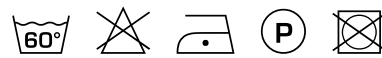

industrielle Waschvorschriften