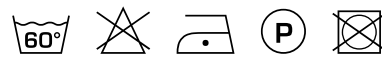

Industriële wasvoorschriften