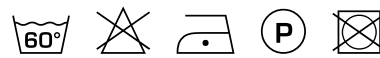

Industriële wasvoorschriften