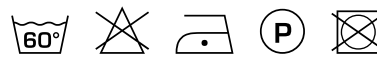

Industriële wasvoorschriften