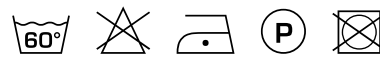

industrielle Waschvorschriften